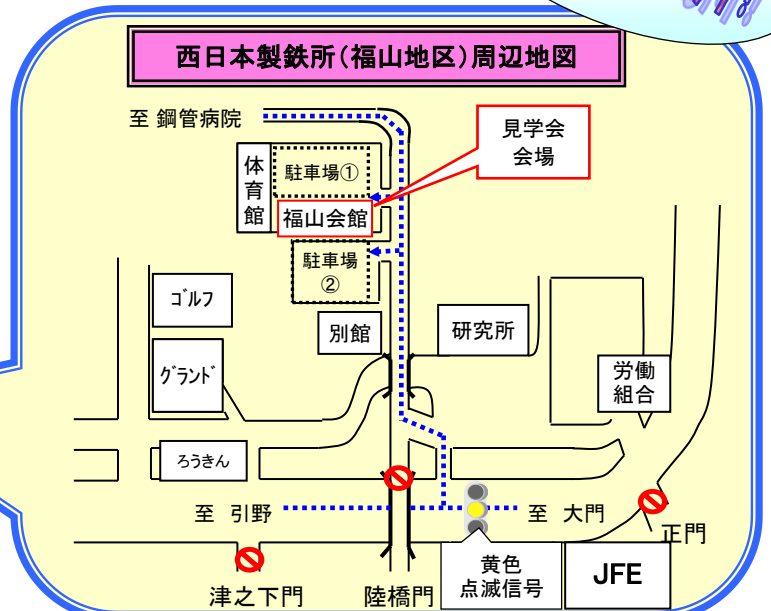

西日本製鉄所(福山地区)周辺地図

申込み・お問い合わせ先

JFEスチール西日本製鉄所(福山地区)見学センター

TEL (084)945-4451