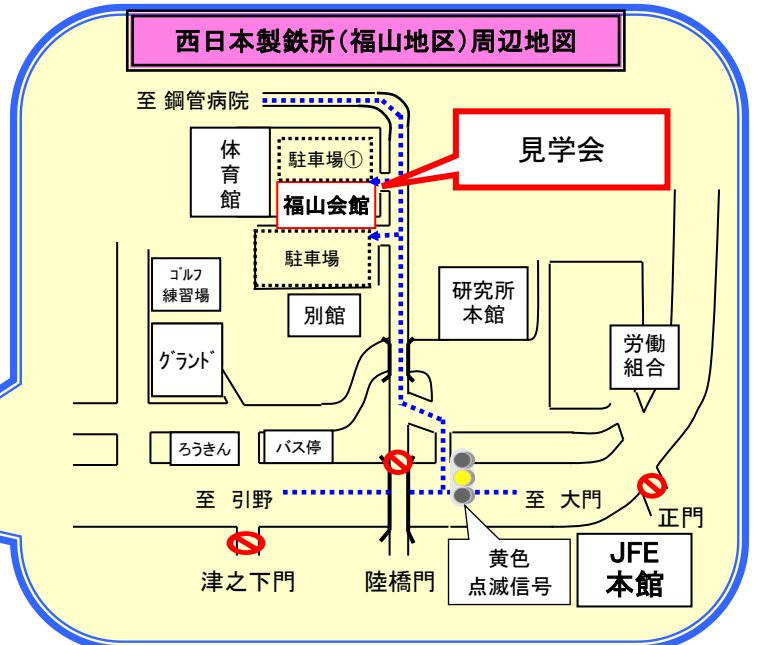

西日本製鉄所(福山地区)周辺地図

申込み・お問い合わせ先

J F E スチール西日本製鉄所 (福山地区) 見学センター
TEL 084-945-4451