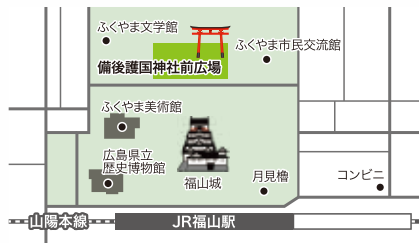

期間中
菊の育て方
のご相談
承ります

第67回

福
山

展
覧
会

菊
花

2022年(令和4年)

10.25(火) ▶ 11.14(月)

大菊700鉢、小菊盆栽300鉢、懸崖その他500鉢を展示
福山城築城400年特別展示

時間 8:00~17:00

会場 備後護国神社前広場

福山市丸の内一丁目9-2 (JR福山駅から徒歩7分)

【来場者プレゼント】

市内12ミュージアムの入場券半券をご持参の方、抽選で150名様に福助菊をプレゼント!
(福山城博物館・ふくやま美術館・ふくやま書道美術館・広島県立歴史博物館・福山市人権平和資料館・ふくやま文学館・福山市松永はきもの資料館・福山市立動物園・しぶや美術館・福山自動車時計博物館・中川美術館・福山市鞆の浦歴史民俗資料館)
※11月3日(文化の日)は入場券無料のため対象外